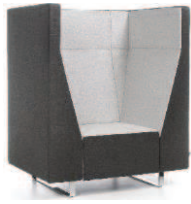

VOO VOO 9XX

VV 921

VV 922

VV 923

VV 90C

Rodzaj tkaniny	fenno, keimo	alpa, charles, charles_SD, cura, pastel, roccia, valencia	ally, blazer, easy, oceanic, silvertex, silvertex_SD, synergy, synergy_SD, valencia_SD, tk.powierzona	remix_SD, skóra, skóra powierzona	steelcut trio_SD
	1	2	3	4	5
VV 921	6 517	6 992	7 656	10 634	11 815
VV 922	7 490	8 064	8 874	12 651	14 057
VV 923	9 138	9 814	10 768	15 022	16 691
VV 911 L/R	5 004	5 342	5 816	8 071	8 970
VV 912 L/R	6 084	6 557	7 226	10 295	11 439
VV 913 L/R	7 422	7 964	8 727	12 286	13 650
VV 901	3 636	3 837	4 123	5 510	6 124
VV 902	4 605	4 907	5 338	7 354	8 171
VV 903	6 255	6 662	7 234	9 895	10 995
VV 90C	5 004	5 342	5 816	8 071	8 970

Tkaniny z kolekcji Studio Design (symbol SD) - wydłużony termin realizacji

L - bok po lewej stronie osoby siedzącej
R - bok po prawej stronie osoby siedzącej

VV 901

VV 902

VV 903

VV 911R

VV 912R

Konstrukcja	KOD	PLN
Chromowana płoza z podbiciem filcowym		●
Malowana proszkowo (kolorystyka wg wzornika Bejot)		○